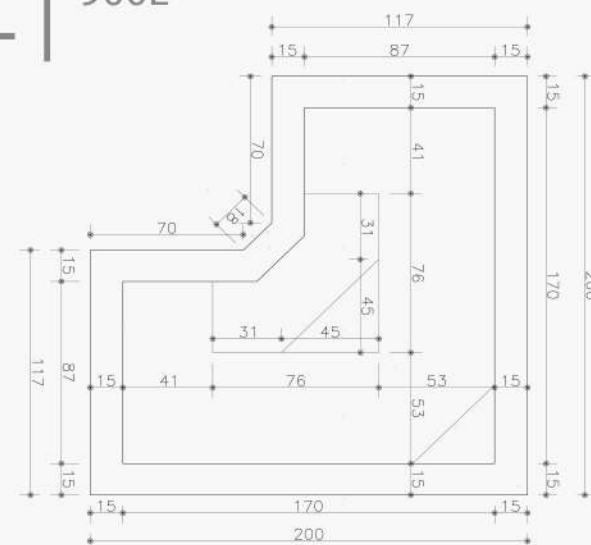

SPA CANTO AZUL | 900L

ESPECIFICAÇÕES TÉCNICAS	
MEDIDA EXTERNA: 2,00 X 2,00 M	JATOS PLUS: 4
ALTURA: 0,80 M	DISPOSITIVO DE SUCCÃO: 2
ALTURA COM ESTRUTURA AUOTPORTANTE: 0,90 M	DISPOSITIVO DE DRENO: 1
CAPACIDADE: 4 PESSOAS	CONTROLADOR DE AR: 1
CAPACIDADE VOLUMÉTRICA: 900L	ENTRADA DE ÁGUA: 1
OPCIONAIS	
8 MINI JATOS	KIT COM 4 TRAVESSEIROS
ILUMINAÇÃO CROMOTERAPIA	ESTRUTURA AUTO PORTANTE
AQUECEDOR ELÉTRICO/GÁS	HIDRÁULICA (TUBO PVC)
BOMBA DE HIDROMASSAGEM (1 ou 1,5CV)