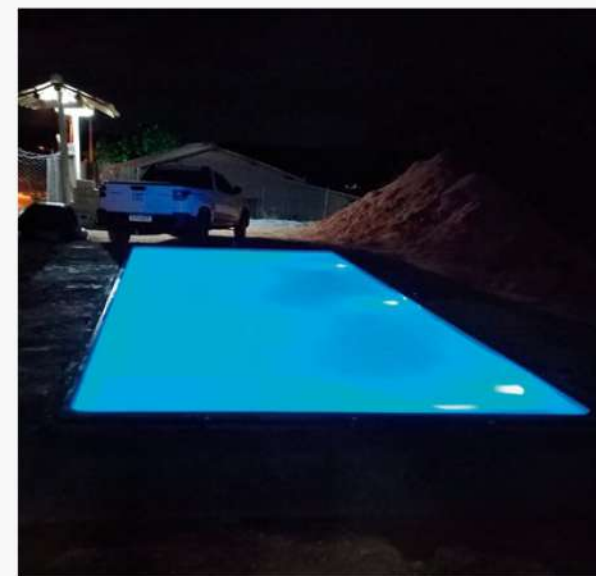

**ENSEADA AZUL | 23.000L* 26.000L*

A piscina ENSEADA AZUL está disponível em dois modelos, com capacidades de 23 mil e 26 mil litros. Ambos foram projetados para proporcionar uma experiência completa de lazer. Com design moderno, linhas retas e atraentes, a ENSEADA AZUL transforma qualquer ambiente em um verdadeiro refúgio particular, ideal para reunir família e amigos com muito conforto e estilo.

ENSEADA AZUL **		
CAPACIDADE VOLUMÉTRICA	MEDIDA EXTERNA	MEDIDA INTERNA
23.000 L*	6,30 X 3,30 X 1,40 M	6,00 X 3,00 X 1,40 M
26.000 L*	7,30 X 3,30 X 1,40 M	7,00 X 3,00 X 1,40

* Capacidade volumétrica aproximada

** Medidas externas das abas anti-infiltrações / aba rebaixada