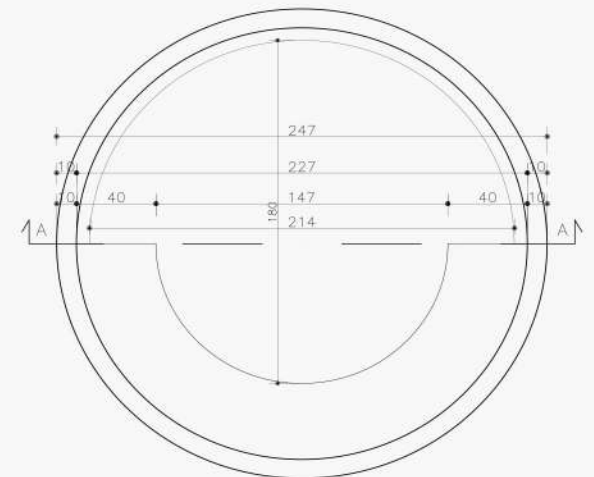

OPCIONAIS

BOMBA DE HIDROMASSAGEM	AQUECEDOR
CONJUNTO FILTRANTE	HIDRÁULICA (TUBO PVC)
ESTRUTURA AUTO PORTANTE	ILUMINAÇÃO AZUL OU CROMOTERAPIA
SISTEMA DE TRATAMENTO POR OZÔNIO	10 MINI JATOS