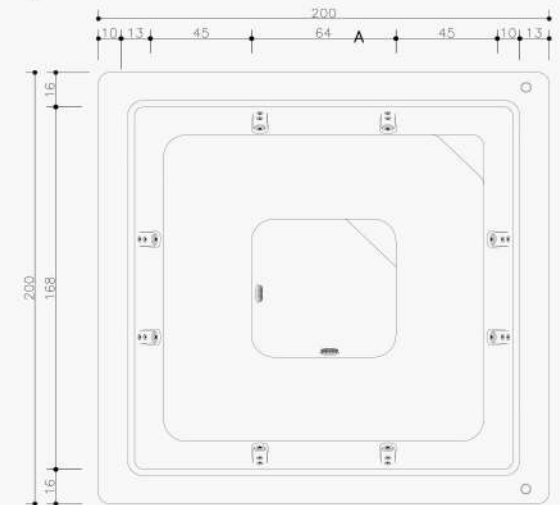

SPA ENCANTO AZUL | 1.300L

ESPECIFICAÇÕES TÉCNICAS

MEDIDA: 2,00 X 2,00 M	JATO PLUS: 8
ALTURA: 0,80 M	DISPOSITIVO DE SUÇÃO: 2
ALTURA COM ESTRUTURA AUTO PORTANTE: 0,90 M	DISPOSITIVO DE DRENO: 1
CAPACIDADE: 8 PESSOAS	CONTROLADOR DE AR: 2
CAPACIDADE VOLUMÉTRICA: 1.300L	ENTRADA DE ÁGUA: 1

OPCIONAIS

16 MINI JATOS	AQUECEDOR ELÉTRICO/GÁS
ILUMINAÇÃO CROMOTERAPIA	KIT COM 8 TRAVESSEIROS
ESTRUTURA AUTO PORTANTE	HIDRÁULICA (TUBO PVC)
BOMBA DE HIDROMASSAGEM 1,5CV (1 UNIDADE PARA SPA BÁSICO E 2 UNIDADES QUANDO HÁ ACRESCIMO DE MINI JATOS)	CASCATA INOX