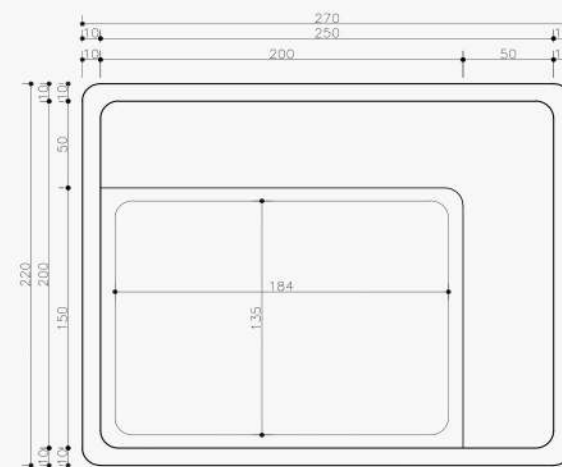

OPCIONAIS

BOMBA DE HIDROMASSAGEM	AQUECEDOR
CONJUNTO FILTRANTE	HIDRÁULICA (TUBO PVC)
ESTRUTURA AUTO PORTANTE	ILUMINAÇÃO AZUL OU CROMOTERAPIA
KIT COM 7 TRAVESSEIROS	14 MINI JATOS
SISTEMA DE TRATAMENTO POR OZÔNIO