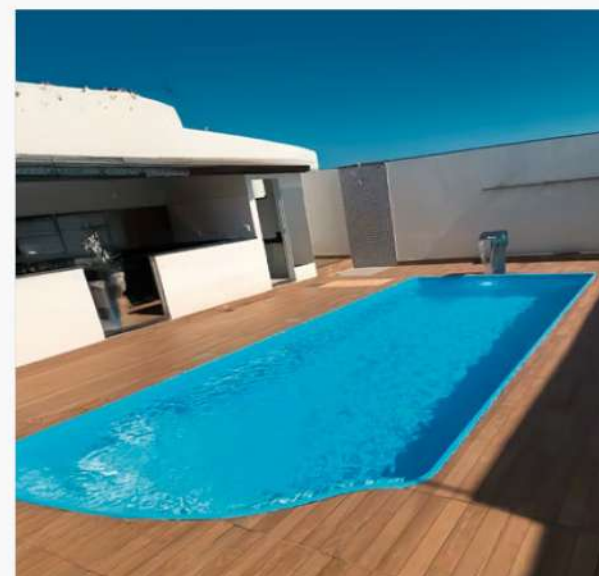

**VERÃO AZUL | 28.000L*

Com uma generosa capacidade volumétrica de **28.000 litros**, a **VERÃO AZUL** oferece uma experiência incomparável. Seu diferencial está em seu design e na escada em formato de leque, que não apenas proporciona acesso conveniente à água, mas também se transforma em um elemento decorativo deslumbrante, elevando o visual da sua piscina e da sua área de lazer. Aproveite cada momento sob o sol com a piscina **VERÃO AZUL**.

VERÃO AZUL **		
CAPACIDADE VOLUMÉTRICA	MEDIDA EXTERNA	MEDIDA INTERNA
28.000 L*	7,55 X 3,34 X 1,40 M	7,21 X 3,00 X 1,40 M

* Capacidade volumétrica aproximada
** Medidas externas das abas anti-infiltrações / aba rebaixada