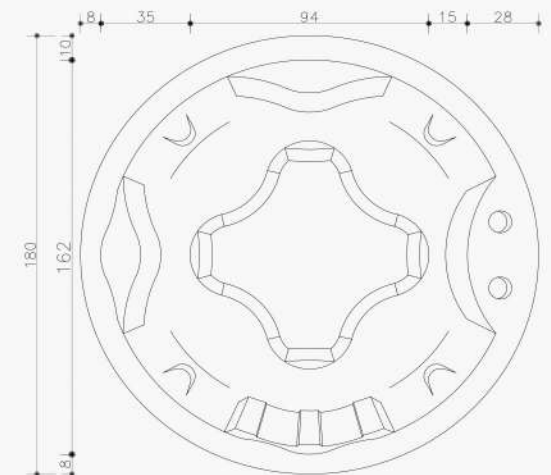

SPA ILHA AZUL | 900L

ESPECIFICAÇÕES TÉCNICAS	
DIÂMETRO: 1,80M	JATO PLUS: 4
ALTURA: 0,80 M	DISPOSITIVO DE SUÇÃO: 2
ALTURA COM ESTRUTURA AUTO PORTANTE: 0,90 M	DISPOSITIVO DE DRENO: 1
CAPACIDADE: 4 PESSOAS	CONTROLADOR DE AR: 2
CAPACIDADE VOLUMÉTRICA: 900L	ENTRADA DE ÁGUA: 1
OPCIONAIS	
8 MINI JATOS	AQUECEDOR ELÉTRICO/GÁS
ILUMINAÇÃO CROMOTERAPIA	KIT COM 4 TRAVESSEIROS
EXCLUSIVA CAIXA PORTA BEBIDAS	HIDRÁULICA (TUBO PVC)
SISTEMA DE TRATAMENTO POR OZÔNIO	BOMBA DE HIDROMASSAGEM (1 OU 1,5CV)
ESTRUTURA AUTO PORTANTE	