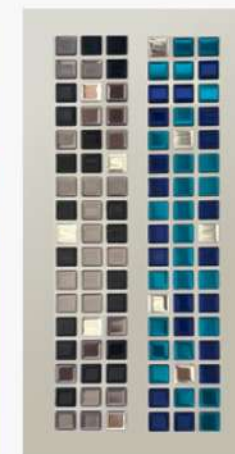

**Pedido sujeito às condições de acesso no local da instalação.*

Encontre soluções
inovadoras e acessórios
que tornarão sua
experiência Diazul
ainda mais especial

SOLUÇÕES

TANQUE BATISMAL

ESPECIFICAÇÕES

MEDIDA EXTERNA	MEDIDA INTERNA
2,40 X 0,73 X 0,90 M	1,70 X 0,53 X 0,88 M
OPCIONAL	AQUECEDOR ELÉTRICO
CORES	AZUL E BRANCO

BORDA ADESIVA RESINADA

Disponível em duas opções de cores pastilhadas, a **BORDA ADESIVA RESINADA** é ideal para aplicação no espelho da borda, agregando estilo e personalidade à sua piscina ou spa.

CAIXA D'ÁGUA