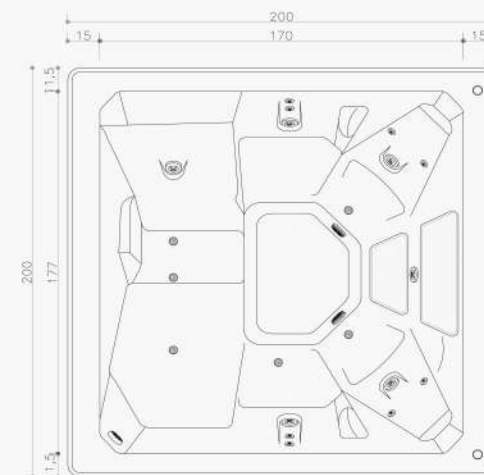

OPCIONAIS

17 MINI JATOS	AQUECEDOR ELÉTRICO/GÁS
ILUMINAÇÃO CROMOTERAPIA	KIT COM 5 TRAVESSEIROS
ESTRUTURA AUTO PORTANTE	HIDRÁULICA (TUBO PVC)
SISTEMA DE TRATAMENTO POR OZÔNIO	CASCATA INOX
BOMBA DE HIDROMASSAGEM 1,5CV (1 UNIDADE PARA SPA BÁSICO E 2 UNIDADES QUANDO HÁ ACRÉSCIMO DE MINI JATOS)